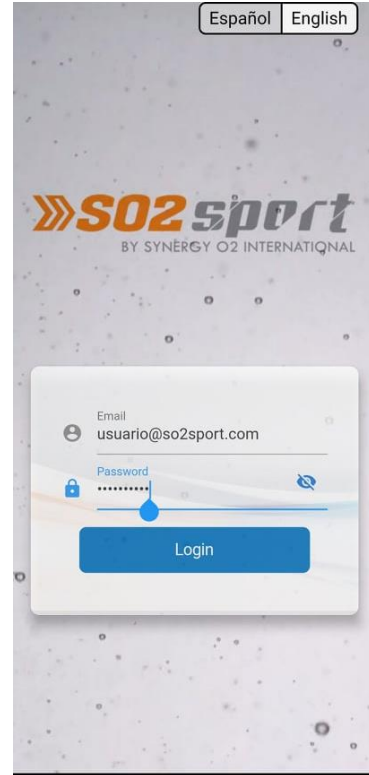

MANUAL DE USUARIO DE LA APLICACIÓN

PRIMER PASO

Se debe descargar la Aplicación desde la tienda Play Store, introduciendo como palabra clave el nombre de la aplicación, en este caso **“SO2SPORT”**

Selecciona la primera opción para descargar.

Hacer Clic en el botón verde de **“Instalar”**.

“Descargando”

Hacer Clic en el botón verde de **“Abrir”**.

Se mostrara la Sección de Login.
Ingresar sus datos de cuenta.

Datos de **“Correo”** y **“Contraseña”** que usa para la tienda.