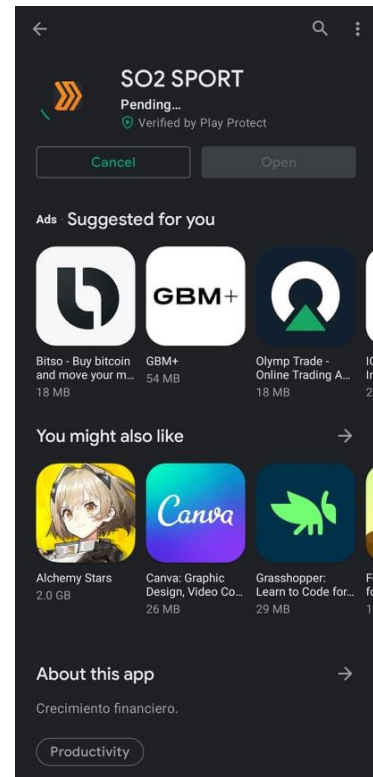

MANUAL DE USUARIO DE LA APLICACIÓN

PRIMER PASO

Se debe descargar la Aplicación desde la tienda Play Store, introduciendo como palabra clave el nombre de la aplicación, en este caso **“SO2SPORT”**

Selecciona la primera opción para descargar.

Hacer Clic en el botón verde de **“Instalar”**.

“Descargando”

Hacer Clic en el botón verde de **“Abrir”**.

Se mostrara la Sección de Login.
Ingresar sus datos de cuenta.

Datos de **“Correo”** y **“Contraseña”** que usa para la tienda.