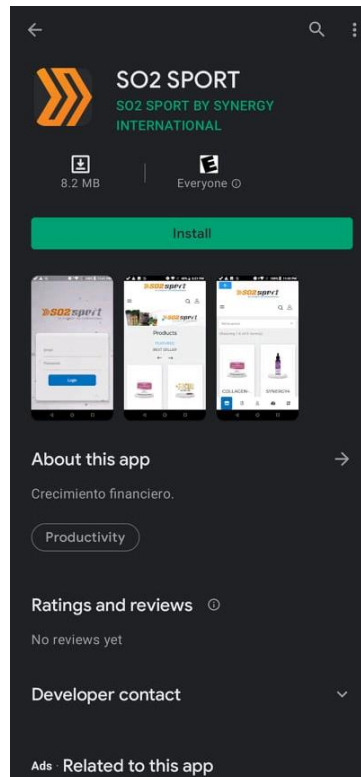

MANUAL DE USUARIO DE LA APLICACIÓN

PRIMER PASO

Se debe descargar la Aplicación desde la tienda Play Store, introduciendo como palabra clave el nombre de la aplicación, en este caso **“SO2SPORT”**

Selecciona la primera opción para descargar.

Hacer Clic en el botón verde de **“Instalar”**.

“Descargando”

Hacer Clic en el botón verde de **“Abrir”**.

Se mostrara la Sección de Login.
Ingresar sus datos de cuenta.

Datos de **“Correo”** y **“Contraseña”** que usa para la tienda.