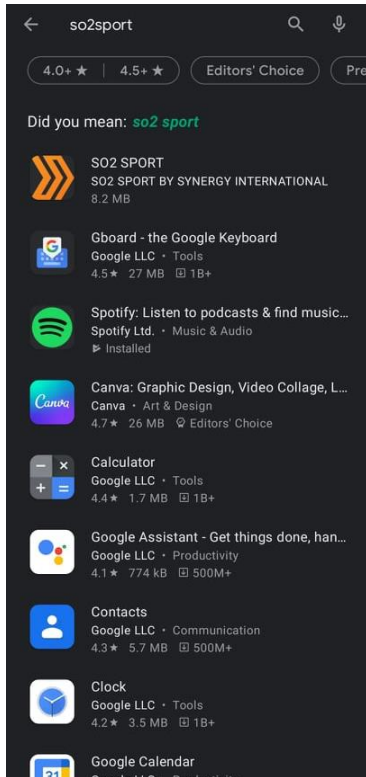

MANUAL DE USUARIO DE LA APLICACIÓN

PRIMER PASO

Se debe descargar la Aplicación desde la tienda Play Store, introduciendo como palabra clave el nombre de la aplicación, en este caso **“SO2SPORT”**

Selecciona la primera opción para descargar.