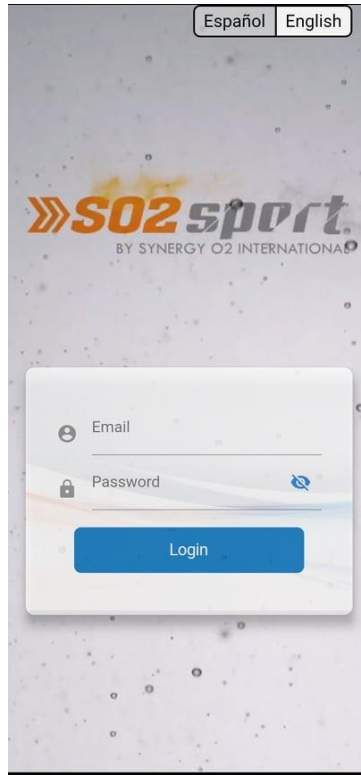

MANUAL DE USUARIO DE LA APLICACIÓN

PRIMER PASO

Se debe descargar la Aplicación desde la tienda Play Store, introduciendo como palabra clave el nombre de la aplicación, en este caso **“SO2SPORT”**

Selecciona la primera opción para descargar.

Hacer Clic en el botón verde de **“Instalar”**.

“Descargando”

Hacer Clic en el botón verde de **“Abrir”**.

Se mostrara la Sección de Login.
Ingresar sus datos de cuenta.

Datos de **“Correo”** y **“Contraseña”** que usa para la tienda.