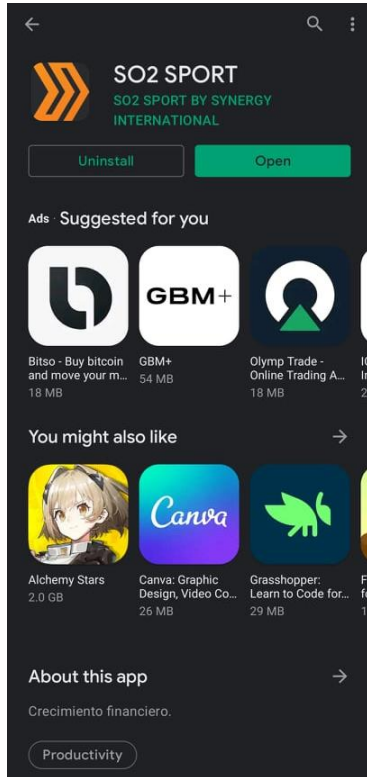

MANUAL DE USUARIO DE LA APLICACIÓN

PRIMER PASO

Se debe descargar la Aplicación desde la tienda Play Store, introduciendo como palabra clave el nombre de la aplicación, en este caso **“SO2SPORT”**

Selecciona la primera opción para descargar.

Hacer Clic en el botón verde de **“Instalar”**.

“Descargando”

Hacer Clic en el botón verde de **“Abrir”**.

Se mostrara la Sección de Login.
Ingresar sus datos de cuenta.

Datos de **“Correo”** y **“Contraseña”** que usa para la tienda.