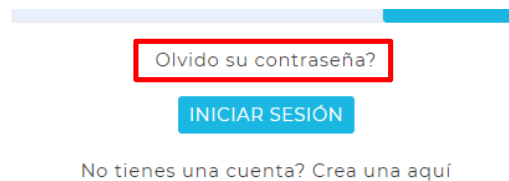

PRIMER PASO

Entrar a la tienda Oficial SO2Sport. Dirigirte a la parte superior Derecha, al menú de “Mi

cuenta” para poder iniciar Sesión, una vez ahí, seleccionar Inicia Sesión.

Al llegar al Inicio de sesión, y se le ha olvidado la contraseña, será necesario realizar la petición para poder recuperarla, en tal caso, selecciona el link de “ Olvido su Contraseña?”

SEGUNDO PASO

Sera necesario introducir el Correo electrónico con el cual se haya realizado el registro dentro de la tienda. Llenando el campo a la derecha donde marca “Dirección de Correo”.

A screenshot of the "OLVIDO SU CONTRASEÑA?" form. The title is "OLVIDO SU CONTRASEÑA?" and the breadcrumb is "Inicio / Restablece tu contraseña". The form contains the instruction: "Ingrese la dirección de correo electrónico que utilizó para registrarse. Recibirá un enlace temporal para restablecer su contraseña." Below this is a text input field labeled "Dirección de correo" and a blue button labeled "ENVIAR ENLACE DE RESTABLECIMIENTO". At the bottom left, there is a link "< Regresar al inicio de sesión".

Al terminar, debe dar clic sobre el botón azul que muestra “Enviar enlace de Restablecimiento” el cual permitirá recibir un enlace temporal para restablecer su contraseña.